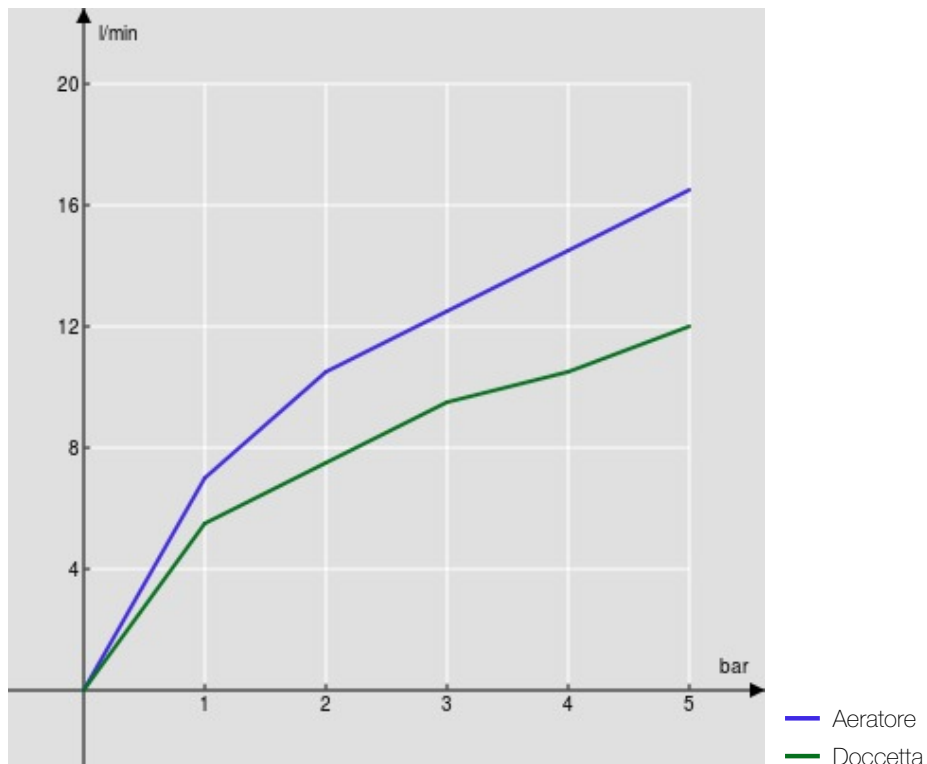

SPECIFICHE

Monocomando esterno con set doccia

Chrome

Aeratore anticalcare M 24 x 1

Supporto doccetta orientabile

Doccetta monogetto e flessibile 150 cm

Limitatore di portata con freno al 50%

Imballo: 37,1 x 23,7 x 11 cm / 0,00967 m³ / 5,15 kg

CERTIFICAZIONI

DIAGRAMMA DI PORTATA: ACQUA CALDA/FREDDA

DIAGRAMMA DI PORTATA: ACQUA MISCELATA