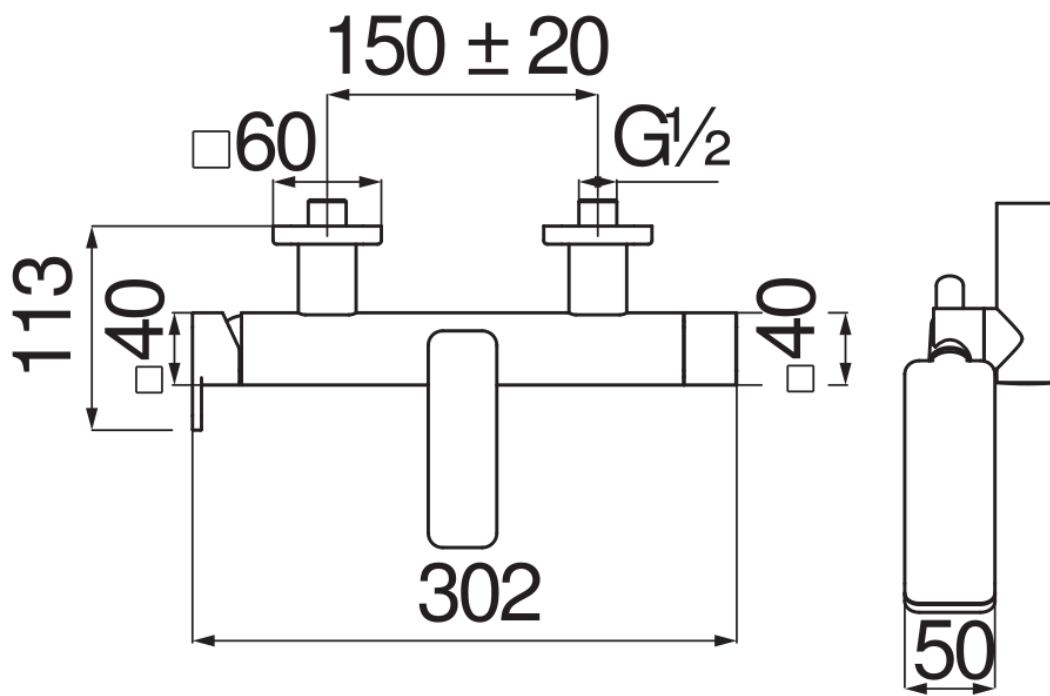

SPECIFICHE

Monocomando esterno con set doccia

Chrome

Aeratore anticalcare M 24 x 1

Supporto doccetta orientabile

Doccetta monogetto e flessibile 150 cm

Limitatore di portata con freno al 50%

Imballo: 37,1 x 23,7 x 11 cm / 0,00967 m³ / 5,15 kg

CERTIFICAZIONI

DIAGRAMMA DI PORTATA: ACQUA CALDA/FREDDA

DIAGRAMMA DI PORTATA: ACQUA MISCELATA