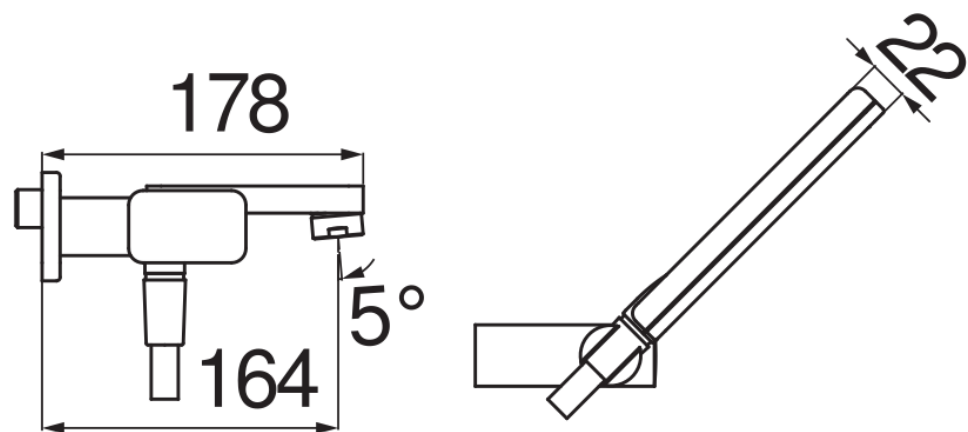

SPECIFICHE

Monocomando esterno con set doccia

Chrome

Aeratore anticalcare M 24 x 1

Supporto doccetta orientabile

Doccetta monogetto e flessibile 150 cm

Limitatore di portata con freno al 50%

Imballo: 37,1 x 23,7 x 11 cm / 0,00967 m³ / 5,15 kg

CERTIFICAZIONI

DIAGRAMMA DI PORTATA: ACQUA CALDA/FREDDA

DIAGRAMMA DI PORTATA: ACQUA MISCELATA